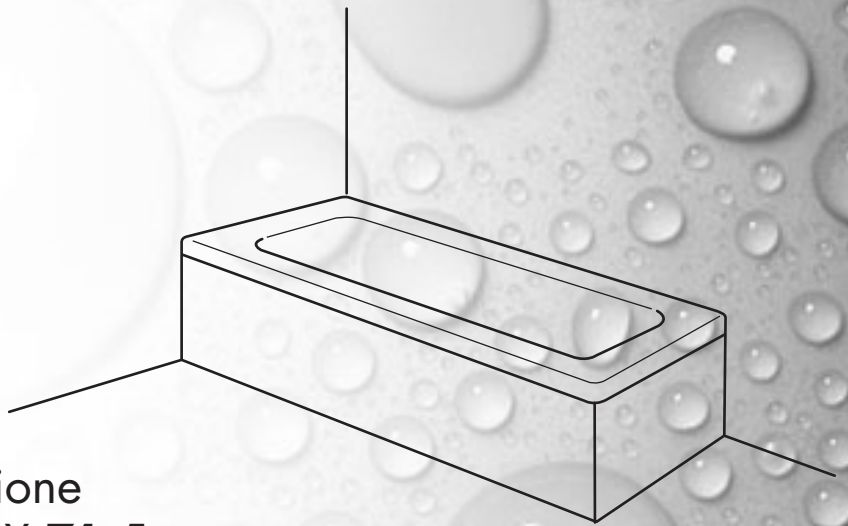

Bardelli Mario s.r.l.  
210230 BESOZZO (VARESE) Via Lago, 135  
Tel 0332 989110 Fax 0332 989130  
bardellimario.eu bardellimario@libero.it

**Cod.** VA  
**Serie** Vasca da sostituzione  
**Mod.** CLASSICO - 161 X 71,5