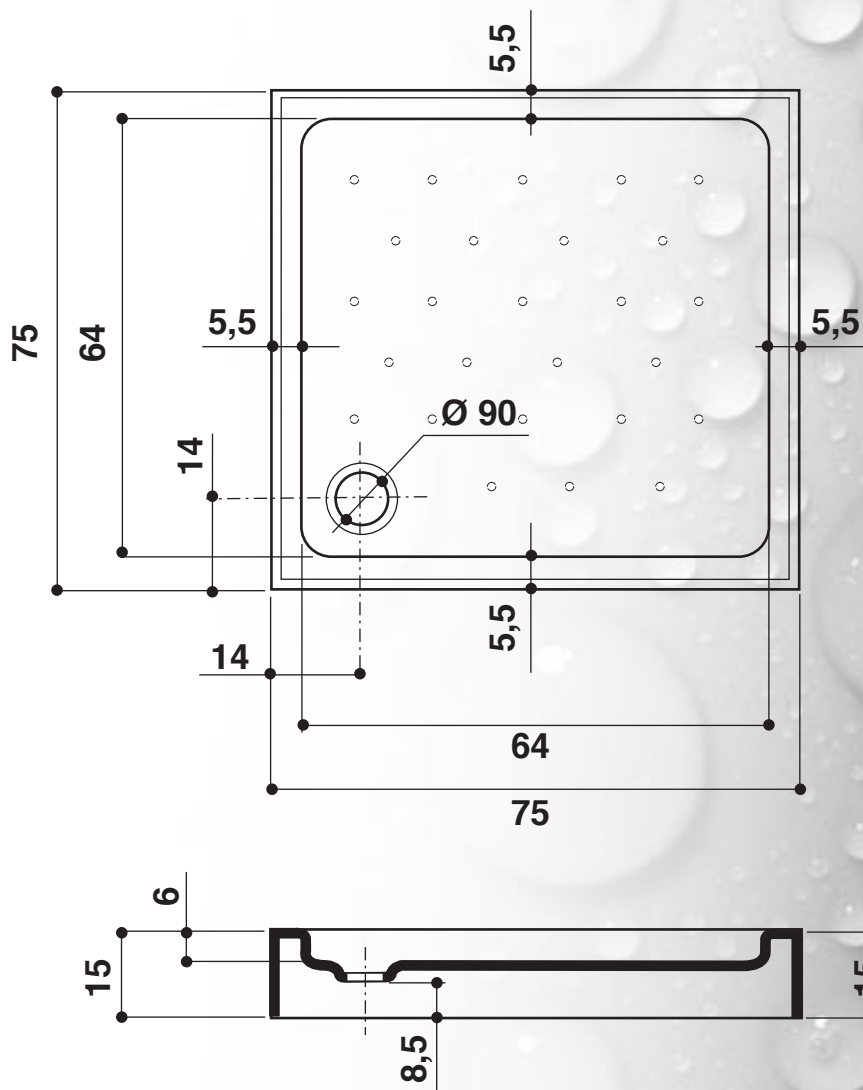

Bardelli Mario s.r.l.
210230 BESOZZO (VARESE) Via Lago, 135
Tel 0332 989110 Fax 0332 989130
bardellimario.eu bardellimario@libero.it

Cod. PI25

Piatto Doccia 75 X 75

Bardelli Mario s.r.l.
210230 BESOZZO (VARESE) Via Lago, 135
Tel 0332 989110 Fax 0332 989130
bardellimario.eu bardellimario@libero.it

Cod. PI21

Piatto Doccia 81 X 81